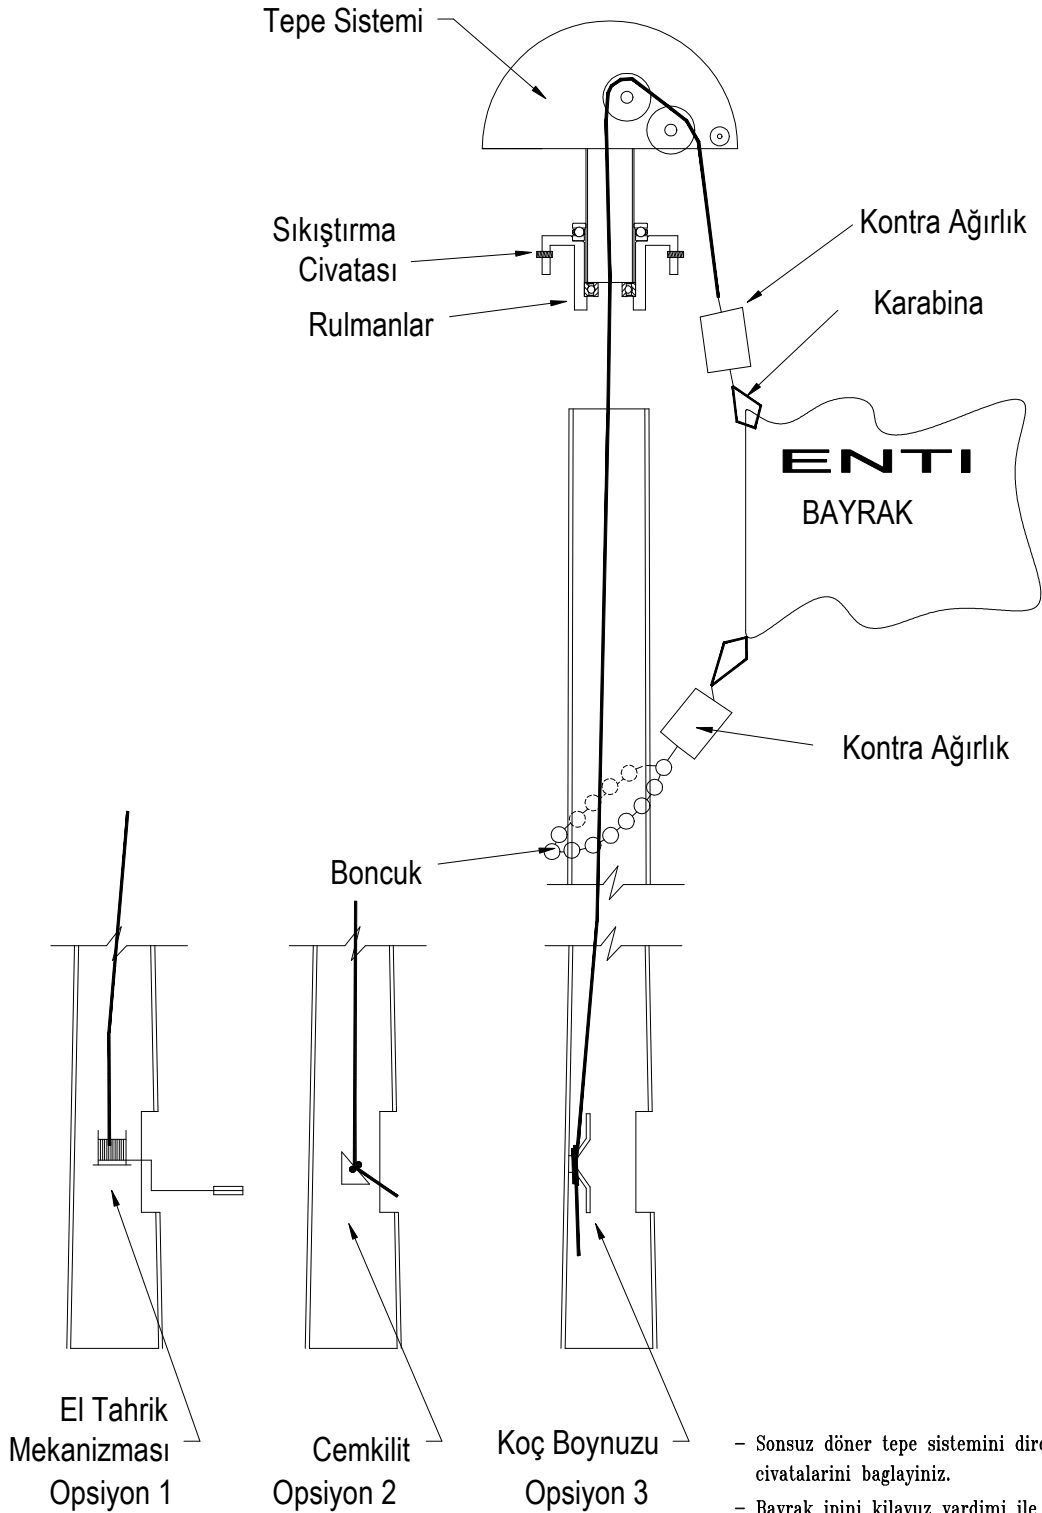

web : www.enti.com.tr -- www.bayrak-diregi.com

**ENTI**

- Sonsuz döner tepe sistemini direğin tepesine sabitleyiniz ve civatalarını bağlayınız.
- Bayrak ipini kilavuz yardımı ile direğin içinden geçiriniz.
- Tepe sistemin içinden geçirdiğiniz ipi karabina ile bayraga bağlayınız.
- Boncugu direk gövdesine geçirip bayraga bağlayınız..
- Bayrak ipi Direk boyunun iki kati uzunluğunda olmalıdır.