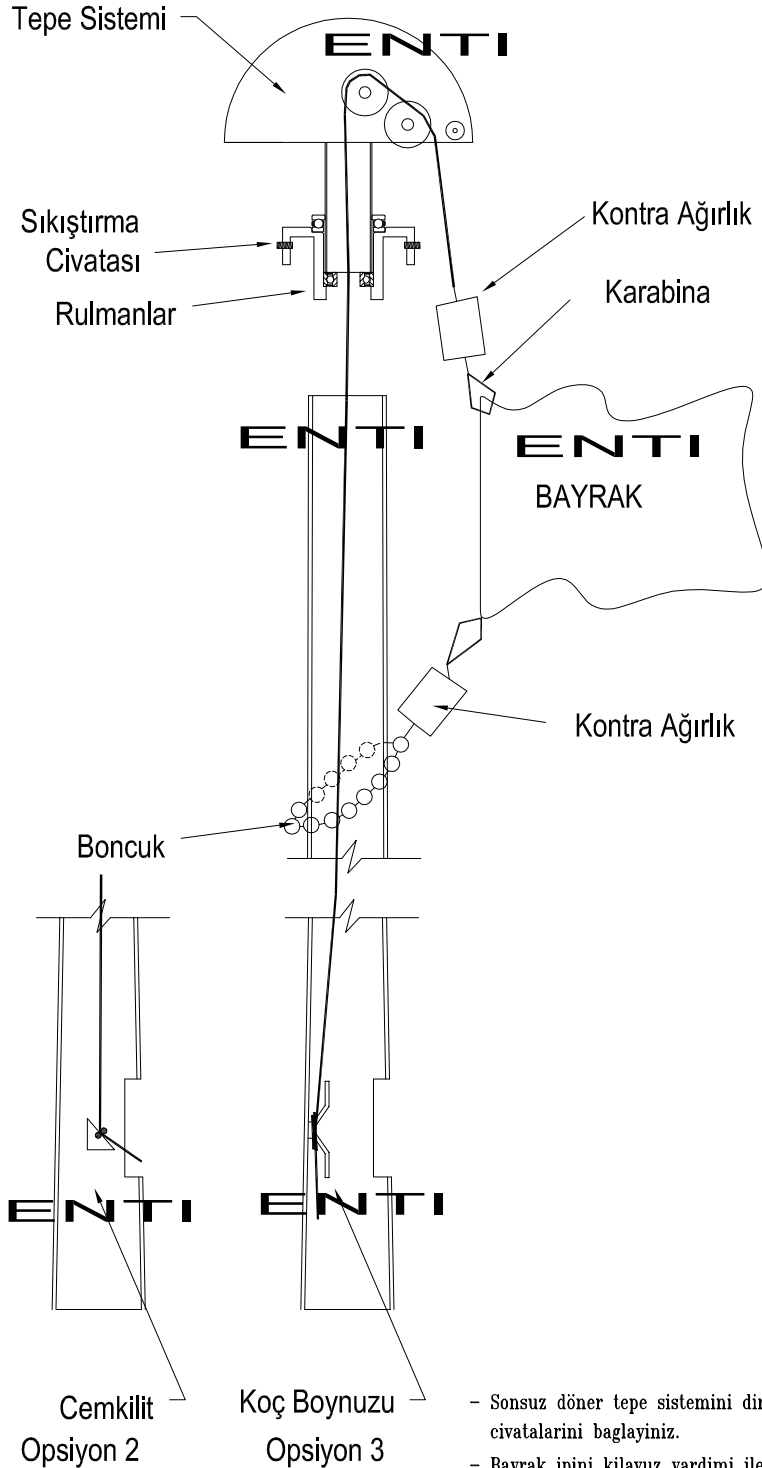

El Tahrik  
Mekanizması  
Opsiyon 1

Cemkilit  
Opsiyon 2

Koç Boynuzu  
Opsiyon 3

- Sonsuz döner tepe sistemini direğin tepesine sabitleyiniz ve civatalarını bağlayınız.
- Bayrak ipini kılavuz yardımı ile direğin içinden geçirin.
- Tepe sistemin içinden geçirdiğiniz ipi karabina ile bayraga bağlayınız.
- Boncucu direk gövdesine geçirip bayraga bağlayınız.
- Bayrak ipi Direk boyunun iki kati uzunluğunda olmalıdır.